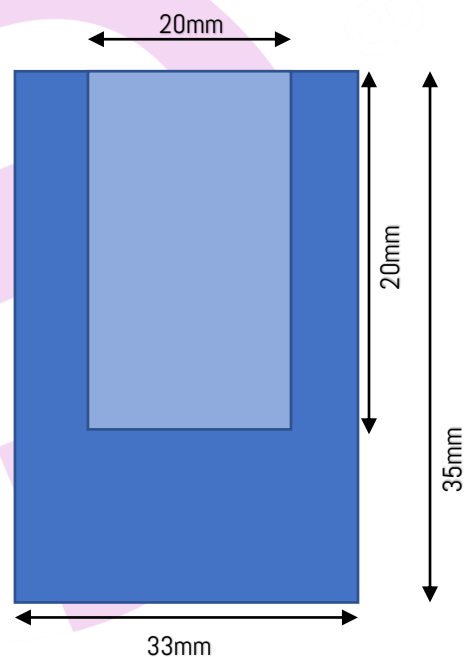

## Polierhülse Ø 33mm

Außenseite Ø	33mm
Innen Ø	20mm
Höhe	35mm
Tiefe bis Klett	20mm

Die **Polierschwamm24.de Polierhülse** ist ein speziell entwickelter Polierschwamm für die Detailarbeit. Mit Hilfe dieser **Polierhülse** lassen sich auch **diffizile Flächen** perfekt bearbeiten. Durch die Ummantelung des Stütztellers wird die Gefahr verringert, an schwer zugänglichen Stellen Beschädigungen zu verursachen. Ein Anwendungsbeispiel ist das Polieren des Wasserablauf.