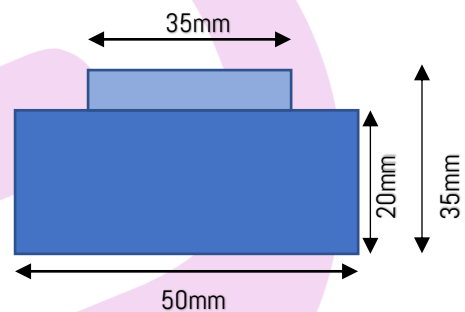

Polierschwamm Ø 50mm

Außenseite Ø	50mm
Klett Ø	35mm
Höhe	25mm
Farbe	orange
Härtegrad	weich

Der **Polierschwamm24.de Polierschwamm** mit einer Polierfläche von 50mm ist ein speziell entwickelter Polierschwamm für kleine und schwer erreichbare Flächen. Mit Hilfe dieses Polierschwammes lassen sich auch **diffizile Flächen** perfekt bearbeiten. Durch die zurückgesetzte Klettthaffläche wird das Risiko von Beschädigungen neben der Polierfläche verringert.