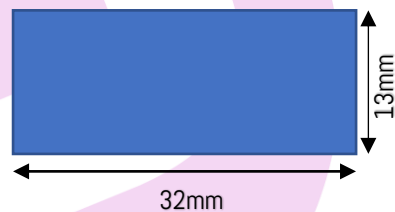

Polierschwamm Ø 32mm

Außenseite Ø	32mm
Klett Ø	30mm
Höhe	13mm
Farbe	Weiss
Härtegrad	soft

Das **Polierschwamm24.de Polierfell** mit einer Polierfläche von 32mm ist ein speziell entwickelter Polierfell für kleine und schwer erreichbare Flächen. Mit Hilfe dieses Lammpolierfell lassen sich auch **diffizile Flächen** perfekt bearbeiten. Durch die eingezogene Schaumstoffschicht passt sich dieses Polierfell perfekt an die Oberfläche an, ohne seine Effektivität zu verlieren.