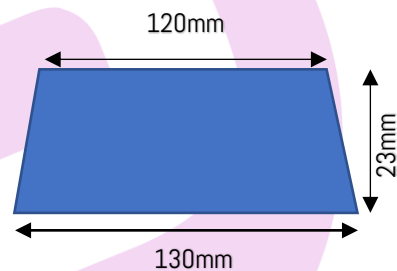

Polierschwamm Ø 130mm

| | |
|--------------|-------|
| Außenseite Ø | 130mm |
| Klett Ø | 120mm |
| Höhe | 23mm |
| Farbe | Weiss |
| Härtegrad | hart |

Das **Polierschwamm24.de Polierschwamm** mit einer Polierfläche von 130mm ist ein speziell entwickelter Polierschwamm mit einer extrem hohen Standzeit und ist für Dauereinsätze bestens geeignet. Dieser Schaum ist ideal in Kombination mit Polituren mit einem hohen Schleifgrad/Cut und auch für One-Step-Polituren geeignet. Durch die zurückgesetzte Klettthafthfläche wird ein perfektes Handling gewährleistet.